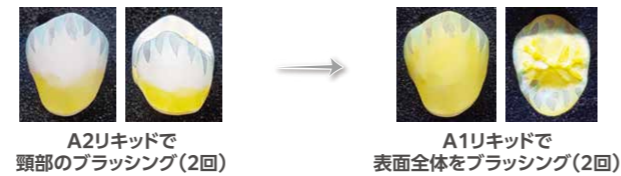

■ M1ジルコニアディスクブロックによるA1シェードクラウン

基本効果カラーブラッシング

象牙質カラーブラッシング

■ M1ジルコニアディスクブロックによるA2シェードクラウン

基本効果カラーブラッシング

基本的効果カラーブラッシング方法を使用

象牙質カラーブラッシング

■ M1ジルコニアディスクブロックによるA3シェードクラウン

- 基本的効果カラーブラッシング方法を使用
- 象牙質カラーブラッシング: A3リキッドで頸部をブラッシング(2回)
- A2リキッドで表面全体をブラッシング(2回)

■ M2ジルコニアディスクブロックによるA2シェードクラウン

- 基本的効果カラーブラッシング方法を使用
- 象牙質カラーブラッシング: A1リキッドで頸部をブラッシング(2回) → 精製水で全体をブラッシング(1回)

■ M2ジルコニアディスクブロックによるA3シェードクラウン

- 基本的効果カラーブラッシング方法を使用
- 象牙質カラーブラッシング: A2液で頸部をブラッシング(2回)
- A1液でパーツ全体をブラッシング(2回)

※専用カラーリキッドのラインナップは用意してございません。ご使用の際は、お手持ちのカラーリキッドをご使用ください。※ジルコニアによって色味の個体差があります。必ず焼結前にカラーテストを行ってください。

販売会社 合同会社 ASHITA

〒010-0003 秋田県秋田市東通二丁目14-2
ウスタリア東通105号室
TEL 090-2974-5210
FAX 018-853-5062
https://www.shadeplus.jp
E-mail dental@shadeplus.jp
高度管理医療機器等販売業貸与業許可
許可番号 第09-150-000271号