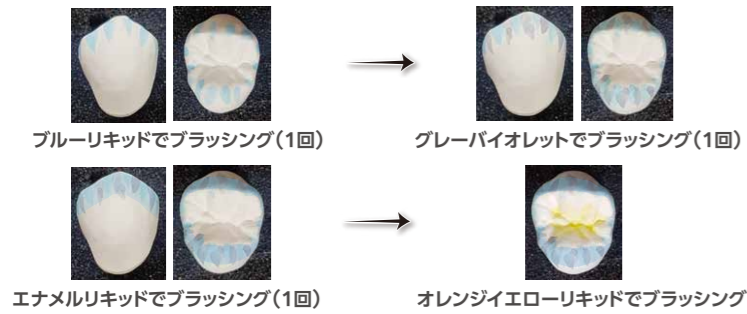

■ M1ジルコニアディスクブロックによるA1シェードクラウン

基本効果カラーブラッシング

象牙質カラーブラッシング

■ M1ジルコニアディスクブロックによるA2シェードクラウン

基本効果カラーブラッシング

基本的効果カラーブラッシング方法を使用

象牙質カラーブラッシング

■ M1ジルコニアディスクブロックによるA3シェードクラウン

- 基本的効果カラーブラッシング方法を使用
- 象牙質カラーブラッシング: A3リキッドで頸部をブラッシング(2回)
- A2リキッドで表面全体をブラッシング(2回)

■ M2ジルコニアディスクブロックによるA2シェードクラウン

- 基本的効果カラーブラッシング方法を使用
- 象牙質カラーブラッシング: A1リキッドで頸部をブラッシング(2回) → 精製水で全体をブラッシング(1回)

■ M2ジルコニアディスクブロックによるA3シェードクラウン