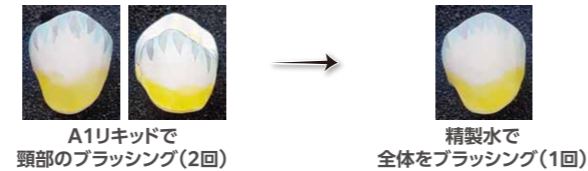

■ M1ジルコニアディスクブロックによるA1シェードクラウン

基本効果カラーブラッシング

象牙質カラーブラッシング

■ M1ジルコニアディスクブロックによるA2シェードクラウン

基本効果カラーブラッシング

基本的効果カラーブラッシング方法を使用

象牙質カラーブラッシング

■ M1ジルコニアディスクブロックによるA3シェードクラウン

- 基本的効果カラーブラッシング方法を使用
- 象牙質カラーブラッシング: A3リキッドで頸部をブラッシング(2回)
- A2リキッドで表面全体をブラッシング(2回)

■ M2ジルコニアディスクブロックによるA2シェードクラウン

- 基本的効果カラーブラッシング方法を使用
- 象牙質カラーブラッシング: A1リキッドで頸部をブラッシング(2回) → 精製水で全体をブラッシング(1回)

■ M2ジルコニアディスクブロックによるA3シェードクラウン

- 基本的効果カラーブラッシング方法を使用
- 象牙質カラーブラッシング: A2液で頸部をブラッシング(2回)
- A1液でパーツ全体をブラッシング(2回)

※専用カラーリキッドのラインナップは用意してございません。ご使用の際は、お手持ちのカラーリキッドをご使用ください。※ジルコニアによって色味の個体差があります。必ず焼結前にカラーテストを行ってください。

販売会社 合同会社 ASHITA

〒010-0003 秋田県秋田市東通二丁目14-2
ウスタリア東通105号室
TEL 090-2974-5210
FAX 018-853-5062
https://www.shadeplus.jp
E-mail dental@shadeplus.jp
高度管理医療機器等販売業貸与業許可
許可番号 第09-150-000271号